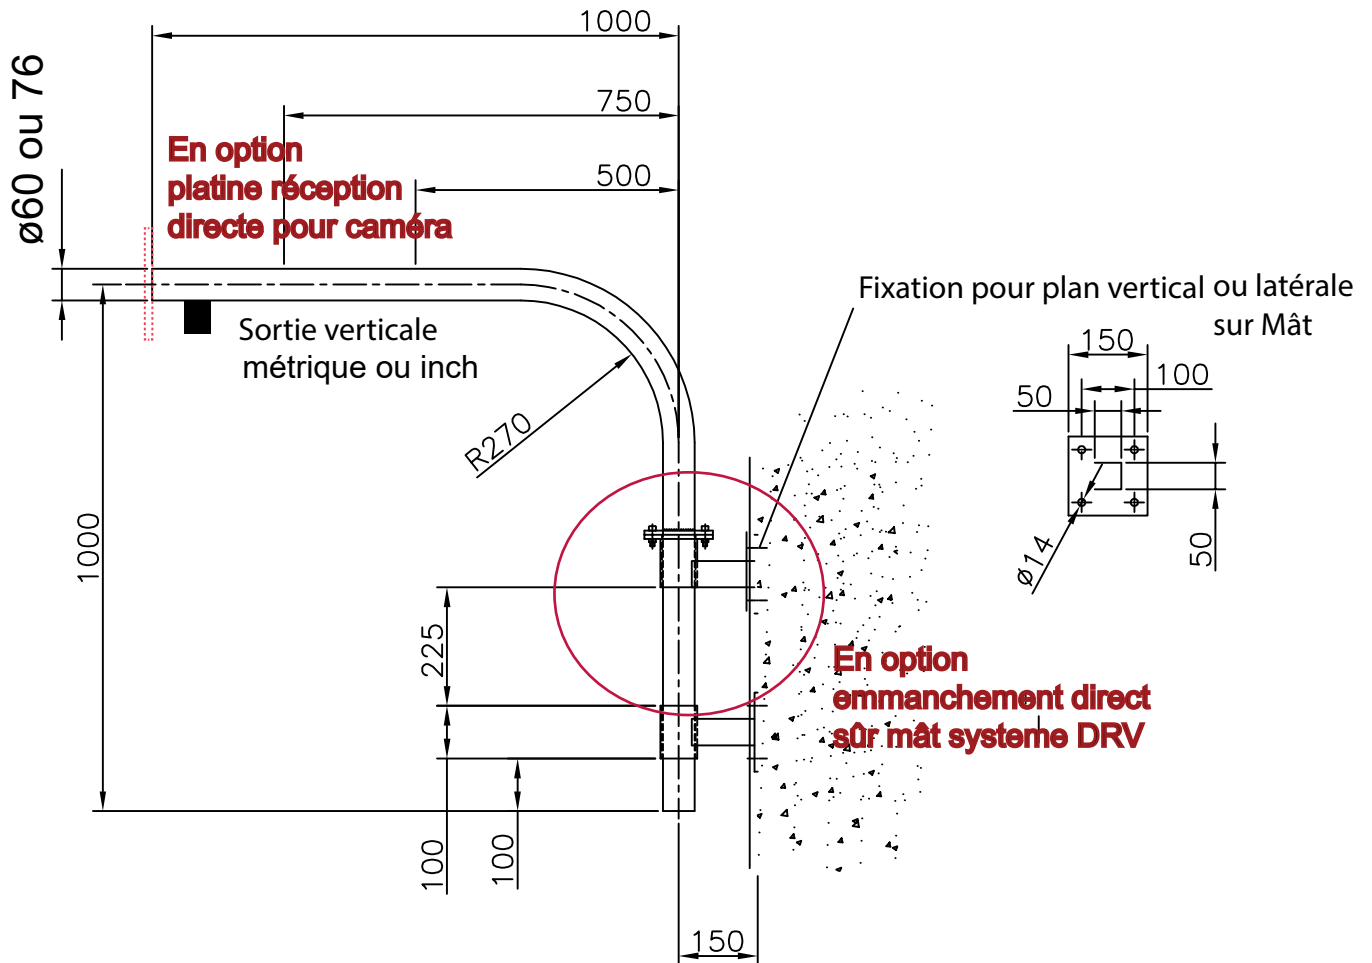

CONSOLE CITYPROTECT

Les crosses de la gamme CITYPROTECT permettent la fixation d'une caméra sur un plan vertical ou horizontal de manière stable et solide. Une liaison par une bride sécurisée par des vis inviolables n'autorise le mouvement de rotation qu'aux seules personnes habilitées.

De nombreuses configurations de crosses sont possibles, ce qui permet de répondre à tout type de situation : fixation sur façade , fixation sur parapet, fixation sur mât existant ect....

détail semelle intermédiaire

vérouillage de position
par visserie inviolable