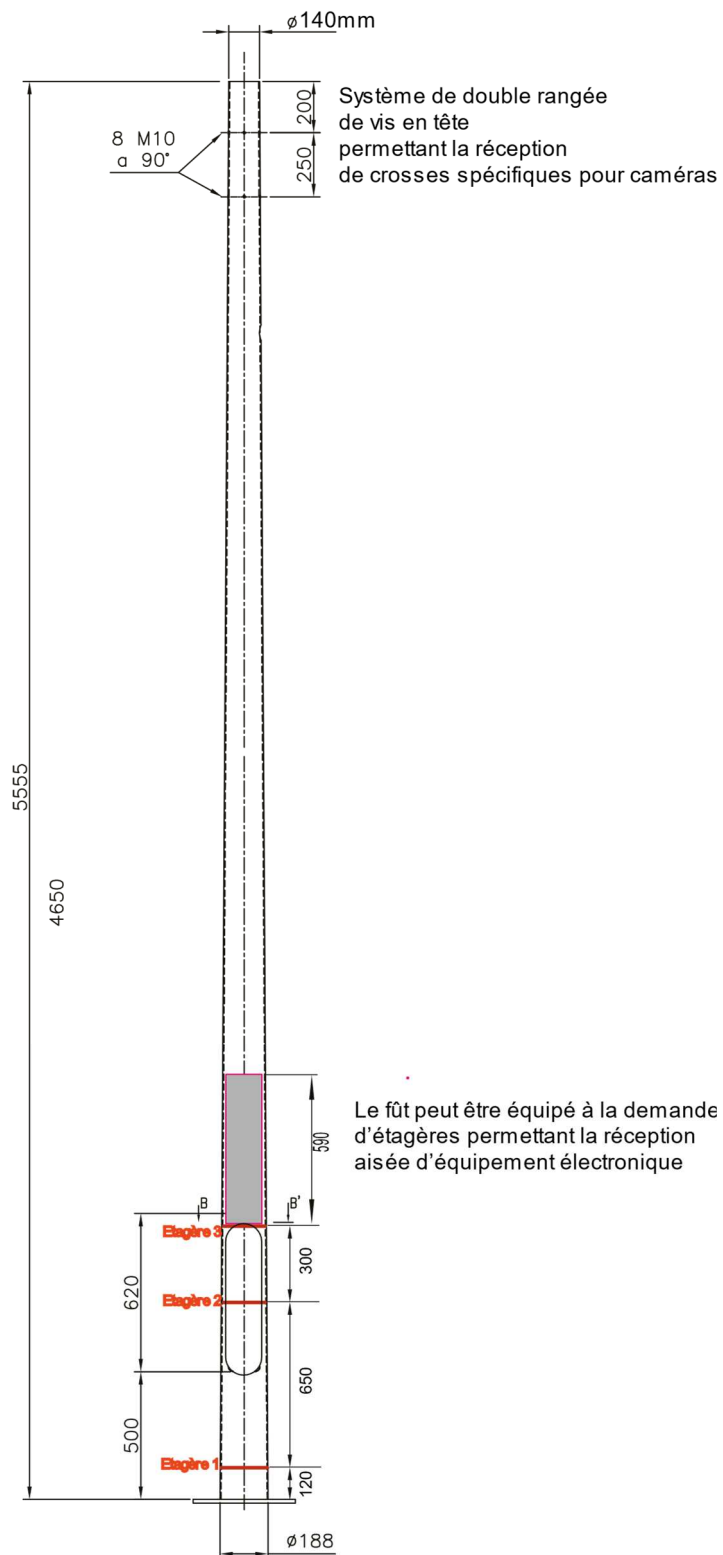

MAT TRANSPORTABLE TECHNOMADE MAT DE FÊTE

LE FUT

Le fût peut être équipé à la demande d'étagères permettant la réception aisée d'équipement électronique