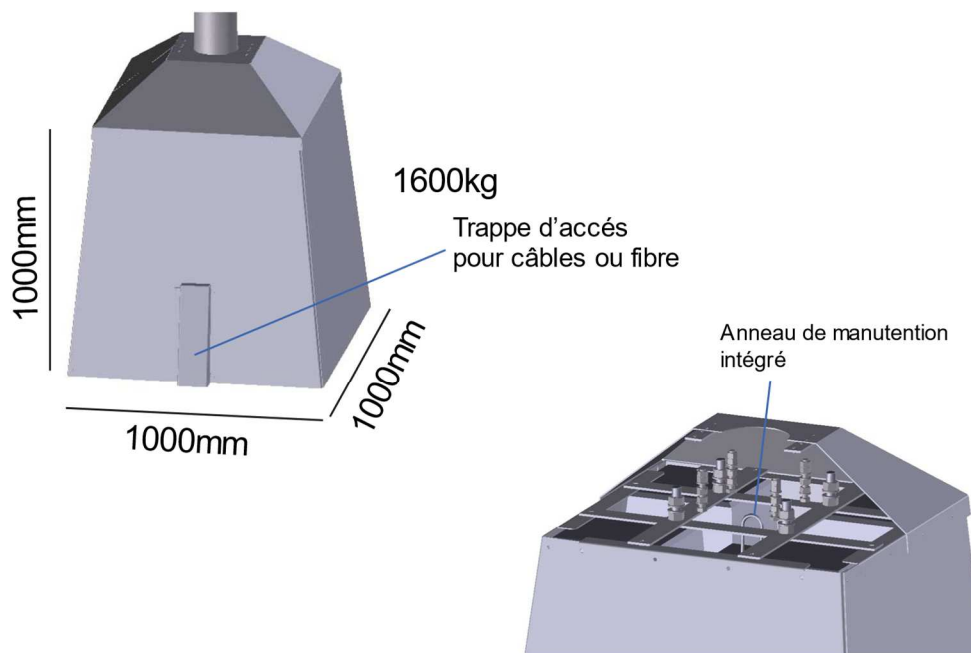

1- Le fût est dimensionné pour pouvoir recevoir un éventuel coffret batterie en pied et à **l'intérieur** du mât: ceci afin de pouvoir se connecter au réseau EP sans coffret apparent

2- Des tôles de protection en acier larmé, galvanisées à chaud viennent entièrement recouvrir le massif. Elles permettent : l'inaccessibilité aux tiges de scellement, une protection anti montée (car leur forme a été pensée pour empêcher l'escalade sur l'édifice de plusieurs personnes), mais aussi la protection des connexions électriques.

Ces tôles peuvent également être thermolaquées aux couleurs de la commune afin d'intégrer au mieux le Technomade dans son milieu.

3- La crosse en tête peut être dimensionnée pour recevoir directement et sans câblage apparent une caméra au choix du prescripteur, une antenne wifi pour la transmission des images, ou bien encore une caméra nomade tout en un type VigiCAM

4- Le mât transportable a une vocation de montage et de remontage au fil des événements festifs.

5- La hauteur de prise de vue est de 6.50M environ

6- La norme IEC 60068-2-6 réglementant les vibrations admissibles par les caméras a été considérée et TECHNOMADE répond à ses exigences.

MAT TRANSPORTABLE TECHNOMADE MAT DE FÊTE

LE FUT

Le fût peut être équipé à la demande d'étagères permettant la réception aisée d'équipement électronique

MAT TRANSPORTABLE TECHNOMADE MAT DE FÊTE

LE MASSIF HORS SOL