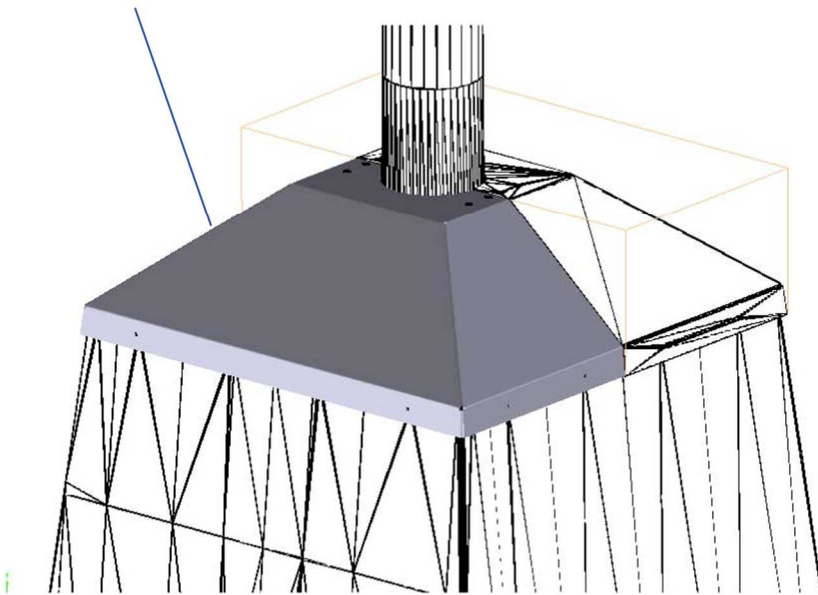

C'est pourquoi nous avons conçu le TECHNOMADE.

C'est un massif hors sol de 1600kg + mât, permettant l'implantation de caméras sur le domaine public, de manière temporaire, esthétique, efficace, et sécurisée:

1- Le fût est dimensionné pour pouvoir recevoir un éventuel coffret batterie en pied et à **l'intérieur** du mât: ceci afin de pouvoir se connecter au réseau EP sans coffret apparent

2- Des tôles de protection en acier larmé, galvanisées à chaud viennent entièrement recouvrir le massif. Elles permettent : l'inaccessibilité aux tiges de scellement, une protection anti montée (car leur forme a été pensée pour empêcher l'escalade sur l'édifice de plusieurs personnes), mais aussi la protection des connexions électriques.

Ces tôles peuvent également être thermolaquées aux couleurs de la commune afin d'intégrer au mieux le Technomade dans son milieu.

3- La crosse en tête peut être dimensionnée pour recevoir directement et sans câblage apparent une caméra au choix du prescripteur, une antenne wifi pour la transmission des images, ou bien encore une caméra nomade tout en un type VigiCAM

MAT TRANSPORTABLE TECHNOMADE MAT DE FÊTE

LE JEU DE TOLES DE RECouvreMENT

EMPECHE L'ACCESSIBILITE AUX TIGES
EMPECHE L'ESCALADE DE PLUSIEURS PERSONNES
AUCUN CÂBLE APPARENT
ASPECT MONOBLOC

PROTECTION
DE L'EDIFICE