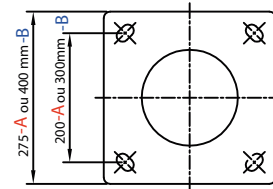

Protection anti-bellier

Collier anti-escalade