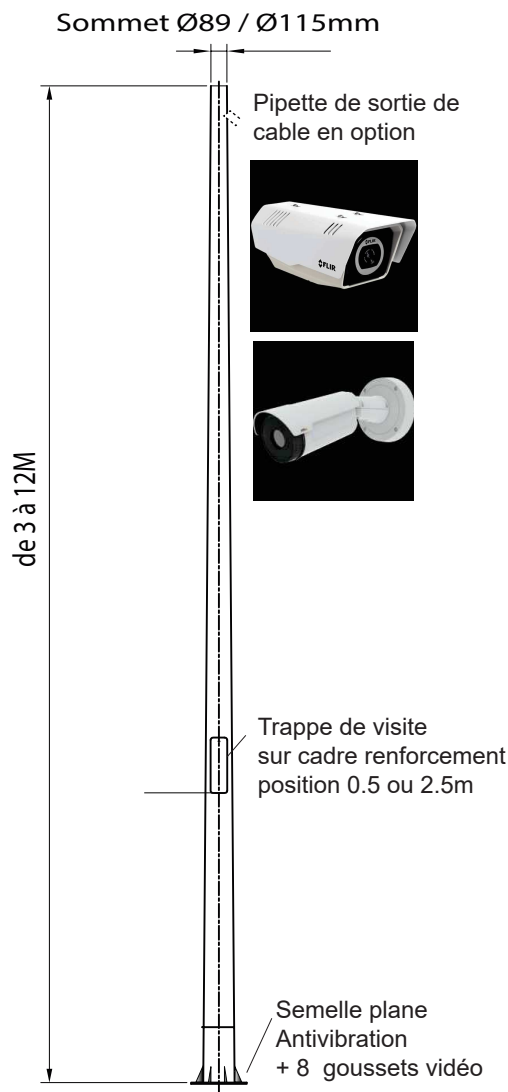

## Cityprotect 4X

Mât de vidéo-protection urbaine Cyllindroconique permettant la réception de caméras et/ou d'antennes wifi, dans le respect des contraintes vibratoires des caméras ( NF EN 60068.2-6)

Collier anti-escalade

Protection anti-bellier

LES  
O  
P  
T  
I  
O  
N  
S

Options sur demande

: Matériau S275 JR  
Barre renfort 6x40x700  
Epaisseur : 4mm