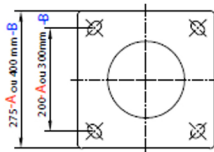

3,5, 4 et 5m type -A  
de 6 à 12m type -B

embase  
+ semelle INOX304L

Couleur RAL

Options sur demande