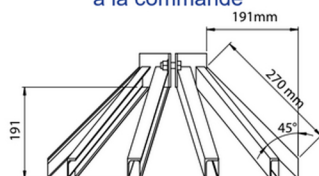

GAMME
URBAINE

COLLIERS ANTI-ESCALADE ACCESSOIRES DE SECURISATION

Les colliers ANTI-ESCALADE s'installent sur le mât à 2.60m mini du pied. Ils permettent la protection de la caméra en s'opposant aux agressions directes d'individus se hissant au sommet du mât. La version double-sens est conçue pour des mâts placés à proximité d'un mur d'enceinte, elle prévient également de la descente possible le long du mât, pour pénétrer sur un site sensible.

Version simple sens

Existe également en
version double sens

Ø de bride à préciser
à la commande

Couleur RAL

Options sur demande