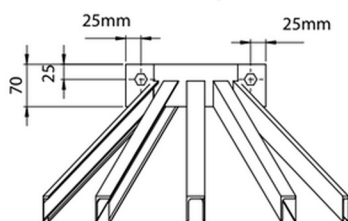

GAMME
URBAINE

COLLIERS ANTI-ESCALADE ACCESSOIRES DE SECURISATION

Les colliers ANTI-ESCALADE s'installent sur le mât à 2.60m mini du pied. Ils permettent la protection de la caméra en s'opposant aux agressions directes d'individus se hissant au sommet du mât. La version double-sens est conçue pour des mâts placés à proximité d'un mur d'enceinte, elle prévient également de la descente possible le long du mât, pour pénétrer sur un site sensible.

Version simple sens

Existe également en
version double sens

Ø de bride à préciser
à la commande

Couleur RAL

Options sur demande