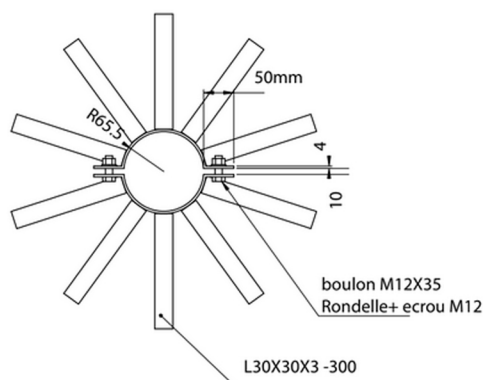

GAMME
URBAINE

COLLIERS ANTI-ESCALADE ACCESSOIRES DE SECURISATION

Les colliers ANTI-ESCALADE s'installent sur le mât à 2.60m mini du pied. Ils permettent la protection de la caméra en s'opposant aux agressions directes d'individus se hissant au sommet du mât. La version double-sens est conçue pour des mâts placés à proximité d'un mur d'enceinte, elle prévient également de la descente possible le long du mât, pour pénétrer sur un site sensible.

Version simple sens

Existe également en
version double sens

Ø de bride à préciser
à la commande

Couleur RAL

Options sur demande