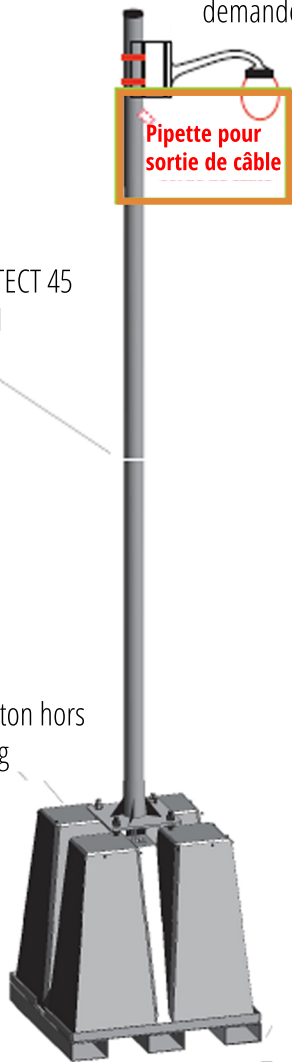

# MOBILTECH POTEAUX VIDEO-PROTECTION

Mât de vidéo-protection TUBULAIRE MOBILE permettant la réception de caméras, d'antennes wifi, de borne nomades ... dans le respect des contraintes vibratoires des caméras ( NF EN 60068-2-6).

Bouchon de tête soudé  
ou amovible à ailettes

Crosse support à la  
demande ou traverse

Pipette pour  
sortie de câble

Mât vidéo  
TUBOPROTECT 45  
HDPV= 6M

Massif béton hors  
sol 1600kg

**Option jeu de tôles  
d'habillage et de sécurisation**