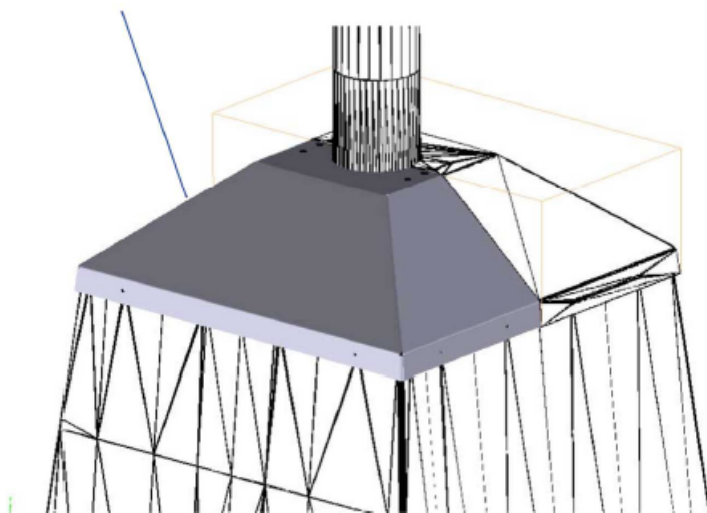

## LE FÛT

Système de double rangée de vis en tête permettant la réception de crosses spécifiques pour caméras

Le fût peut être équipé à la demande d'étagères permettant la réception aisée d'équipements électroniques

## LE MASSIF HORS SOL

GAMME  
**URBAINE**

## LE JEU DE TÔLES DE RECouvreMENT

EMPECHE L'ACCESSIBILITE AUX TIGES  
EMPECHE L'ESCALADE DE PLUSIEURS PERSONNES  
AUCUN CÂBLE APPARENT  
ASPECT MONOBLOC

PROTECTION  
DE L'EDIFICE

THERMOLQUAGE  
RAL  
AUX COULEURS  
DE LA COMMUNE