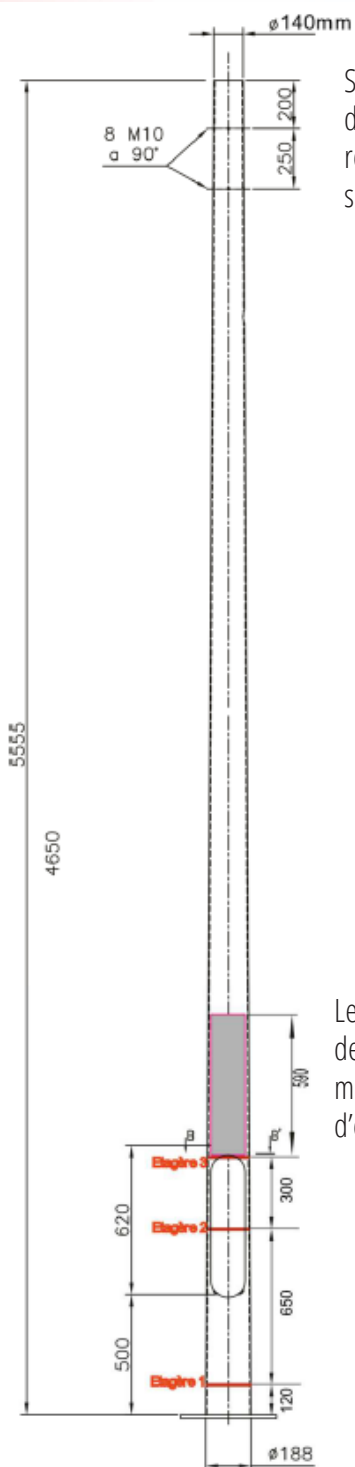

## LE FÛT

Système de double rangée de vis en tête permettant la réception de crosses spécifiques pour caméras

Le fût peut être équipé à la demande d'étagères permettant la réception aisée d'équipements électroniques