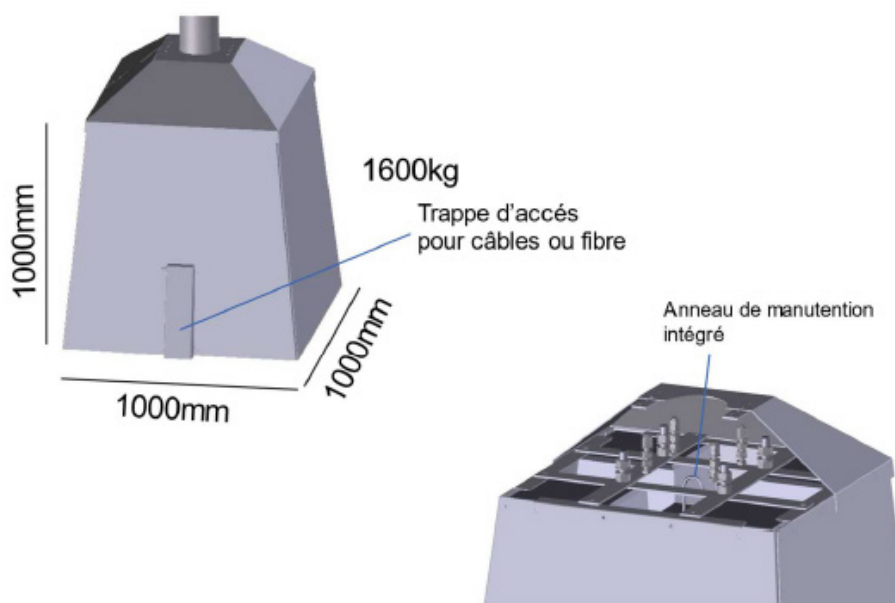

GAMME
URBAINE

TECHNOMADE MAT TRANSPORTABLE

LE MASSIF HORS SOL