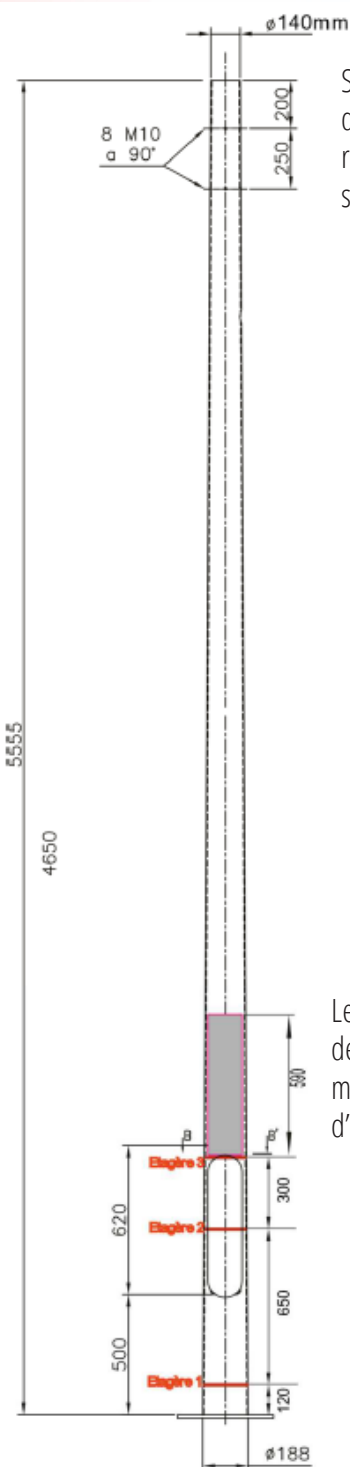

GAMME
URBAINE

TECHNOMADE MAT TRANSPORTABLE MAT DE FÊTE

LE FÛT

Système de double rangée de vis en tête permettant la réception de crosses spécifiques pour caméras

Le fût peut être équipé à la demande d'étagères permettant la réception aisée d'équipements électroniques