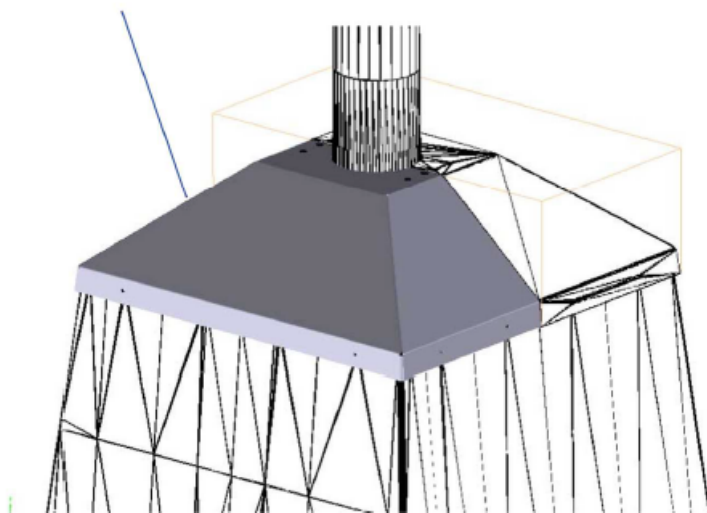

GAMME
URBAINE

TECHNOMADE MAT TRANSPORTABLE MAT DE FÊTE

LE JEU DE TÔLES DE RECOUVREMENT

EMPECHE L'ACCESSIBILITE AUX TIGES
EMPECHE L'ESCALADE DE PLUSIEURS PERSONNES
AUCUN CÂBLE APPARENT
ASPECT MONOBLOC

PROTECTION
DE L'EDIFICE

THERMOLQUAGE
RAL
AUX COULEURS
DE LA COMMUNE