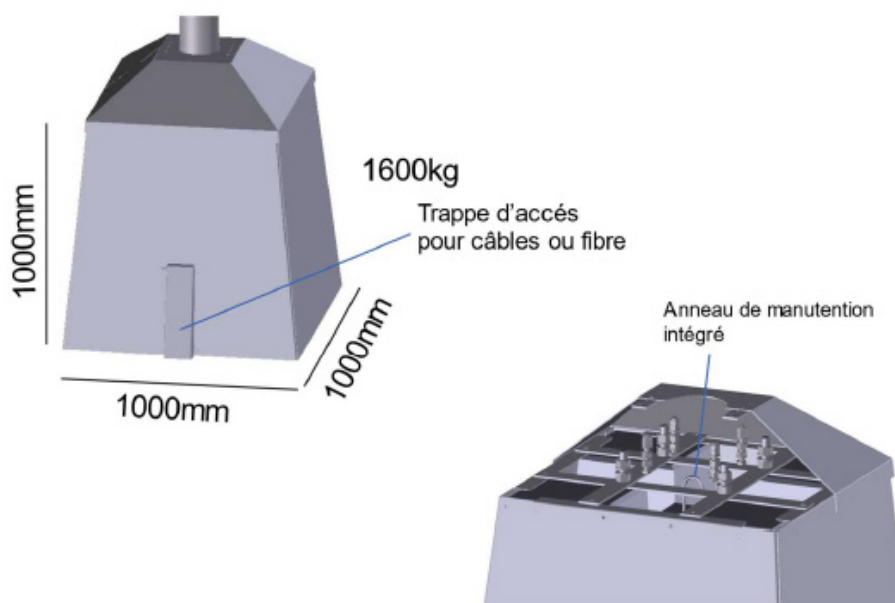

GAMME
URBAINE

TECHNOMADE MAT TRANSPORTABLE MAT DE FÊTE

LE MASSIF HORS SOL