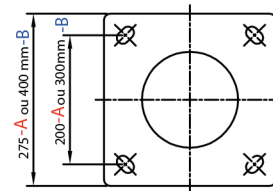

## POTEAUX VIDEO-PROTECTION URBAINE

Mât de vidéo-protection urbaine Cyllindroconique permettant la réception de caméras et/ou d'antennes wifi, dans le respect des contraintes vibratoires des caméras ( NF EN 60068.2-6)