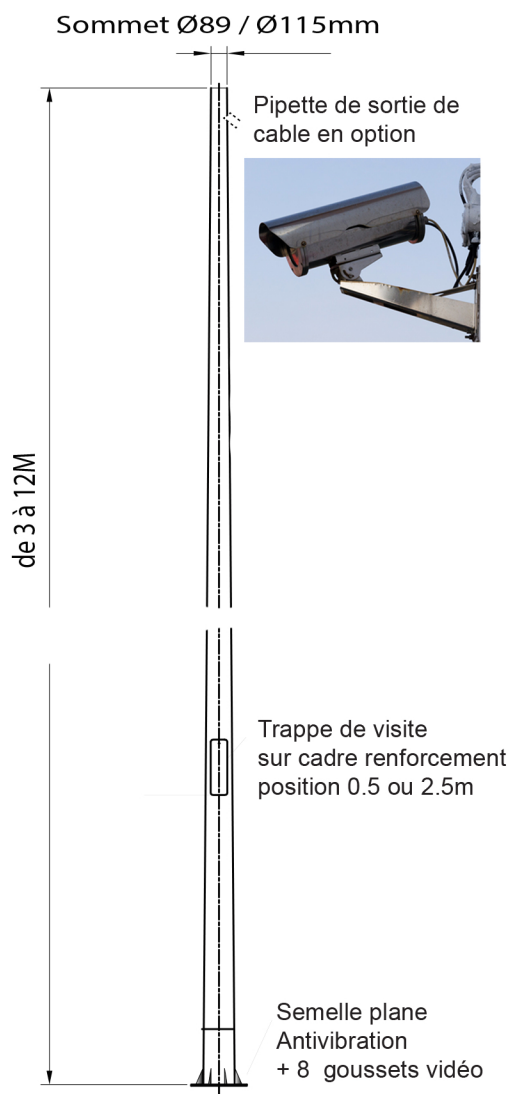

## POTEAUX VIDEO-PROTECTION URBAINE

Mât de vidéo-protection urbaine Cyllindroconique permettant la réception de caméras et/ou d'antennes wifi, dans le respect des contraintes vibratoires des caméras ( NF EN 60068.2-6)