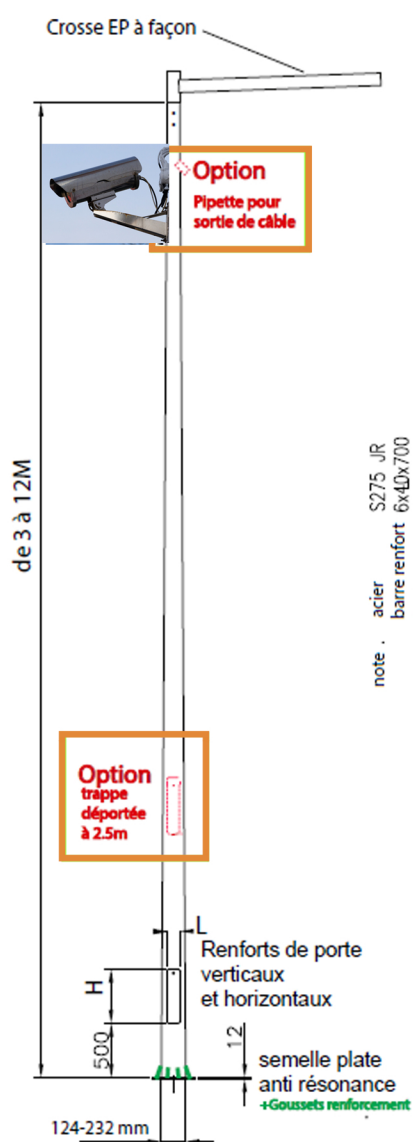

GAMME
URBAINE

GAMME CITYPROTECT 4X MIXTE

POTEAUX VIDEO-PROTECTION URBAINE

MIXTE - VIDÉO/ÉCLAIRAGE PUBLIC

Mât de vidéo-protection urbaine permettant la réception de caméras et de lanternes d'éclairage public, dans le respect des contraintes vibratoires des caméras (NF EN 60068-2-6)

3,5, 4 et 5m type -A
de 6 à 12m type -B

embase
+ semelle INOX304L

Couleur RAL

Options sur demande