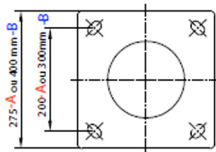

3,5, 4 et 5m type -A
de 6 à 12m type -B

embase
+ semelle INOX304L

Couleur RAL

Options sur demande