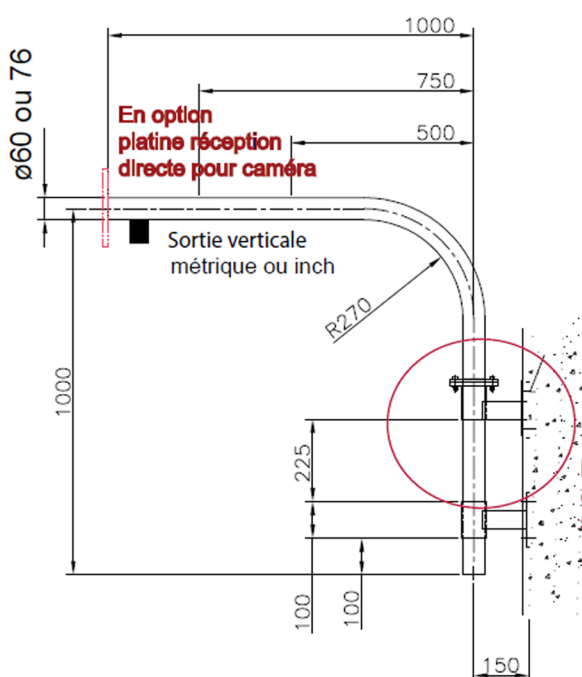

# CONSOLE CITYPROTECT

Les crosses de la gamme CITYPROTECT permettent la fixation d'une caméra sur un plan vertical ou horizontal de manière stable et solide. Une liaison par une bride sécurisée par des vis inviolables n'autorise le mouvement de rotation qu'aux seules personnes habilitées.

détail semelle intermédiaire

vérouillage de position  
par visserie inviolable

De nombreuses configurations de crosses sont possibles, ce qui permet de répondre à tout type de situation :

fixation sur façade , fixation sur parapet,  
fixation sur mât existant ect....