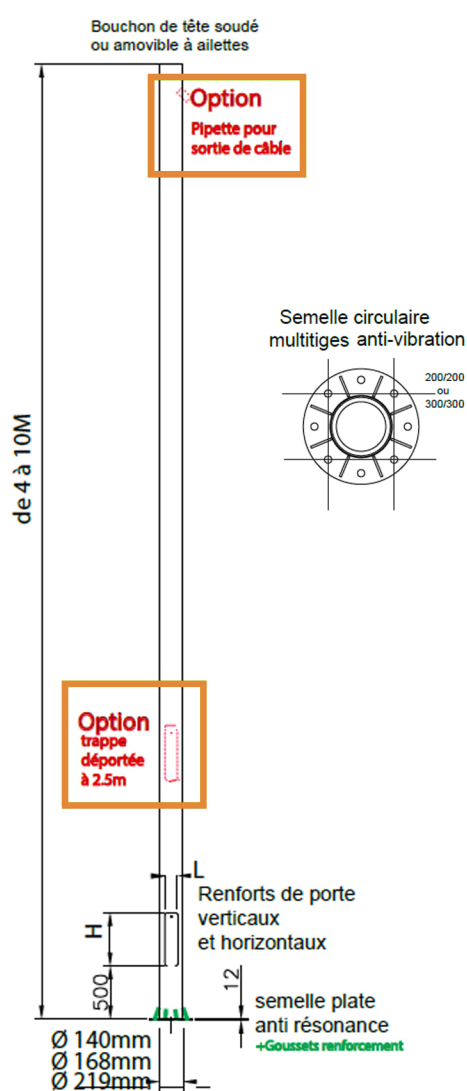

**GAMME
INDUSTRIELLE**

PERIPROTECT POTEAUX VIDEO-PROTECTION PÉRIMÉTRIQUE

Utilisation en milieu industriel possible.

Mât de vidéo-protection permettant la réception de caméras classiques ou bien thermiques et/ou d'antennes wifi.