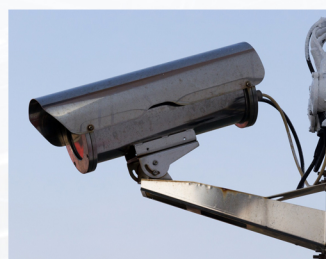

**GAMME
INDUSTRIELLE**

PERIPROTECT POTEAUX VIDEO-PROTECTION PÉRIMÉTRIQUE

Utilisation en milieu industriel possible.

Mât de vidéo-protection permettant la réception de caméras classiques ou bien thermiques et/ou d'antennes wifi.

Collier anti-escalade

embase + semelle INOX304L

Protection anti-bellier

Couleur RAL

Options sur demande