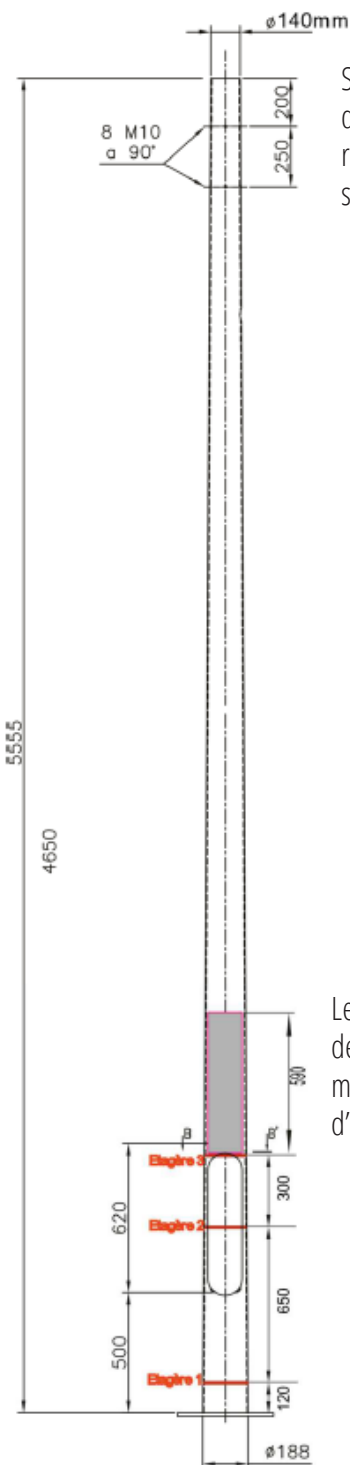

GAMME
URBAINE

TECHNOMADE MAT TRANSPORTABLE MAT DE FÊTE

LE FÛT

Système de double rangée de vis en tête permettant la réception de crosses spécifiques pour caméras

Le fût peut être équipé à la demande d'étagères permettant la réception aisée d'équipements électroniques