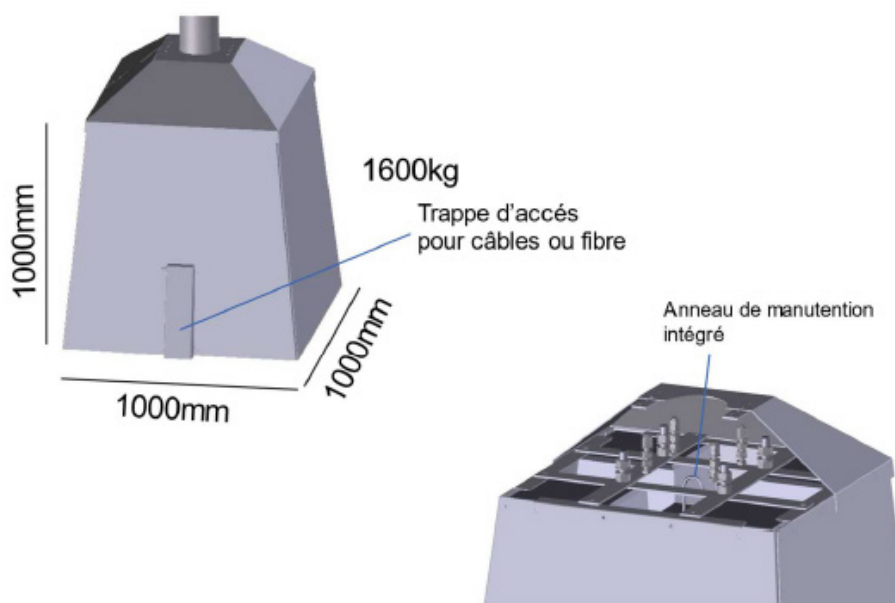

GAMME
URBAINE

TECHNOMADE MAT TRANSPORTABLE MAT DE FÊTE

LA SOLUTION SECURISÉE POUR LA SURVEILLANCE DE VOS MANIFESTATIONS

GAMME
URBAINE

TECHNOMADE MAT TRANSPORTABLE MAT DE FÊTE

LE FÛT

Système de double rangée de vis en tête permettant la réception de crosses spécifiques pour caméras

Le fût peut être équipé à la demande d'étagères permettant la réception aisée d'équipements électroniques

GAMME
URBAINE

TECHNOMADE MAT TRANSPORTABLE MAT DE FÊTE

LE MASSIF HORS SOL

GAMME
URBAINE

TECHNOMADE MAT TRANSPORTABLE MAT DE FÊTE