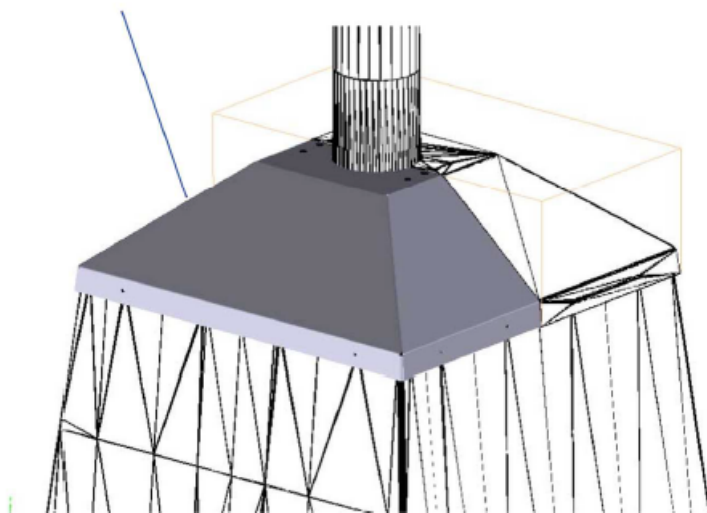

GAMME
URBAINE

TECHNOMADE MAT TRANSPORTABLE MAT DE FÊTE

LA SOLUTION SECURISÉE POUR LA SURVEILLANCE DE VOS MANIFESTATIONS

GAMME
URBAINE

TECHNOMADE MAT TRANSPORTABLE MAT DE FÊTE

LE FÛT

Système de double rangée de vis en tête permettant la réception de crosses spécifiques pour caméras

Le fût peut être équipé à la demande d'étagères permettant la réception aisée d'équipements électroniques

GAMME
URBAINE

TECHNOMADE MAT TRANSPORTABLE MAT DE FÊTE

LE MASSIF HORS SOL

GAMME
URBAINE

TECHNOMADE MAT TRANSPORTABLE MAT DE FÊTE

LE JEU DE TÔLES DE RECouvreMENT

EMPECHE L'ACCESSIBILITE AUX TIGES
EMPECHE L'ESCALADE DE PLUSIEURS PERSONNES
AUCUN CÂBLE APPARENT
ASPECT MONOBLOC

PROTECTION
DE L'EDIFICE

THERMOLQUAGE
RAL
AUX COULEURS
DE LA COMMUNE