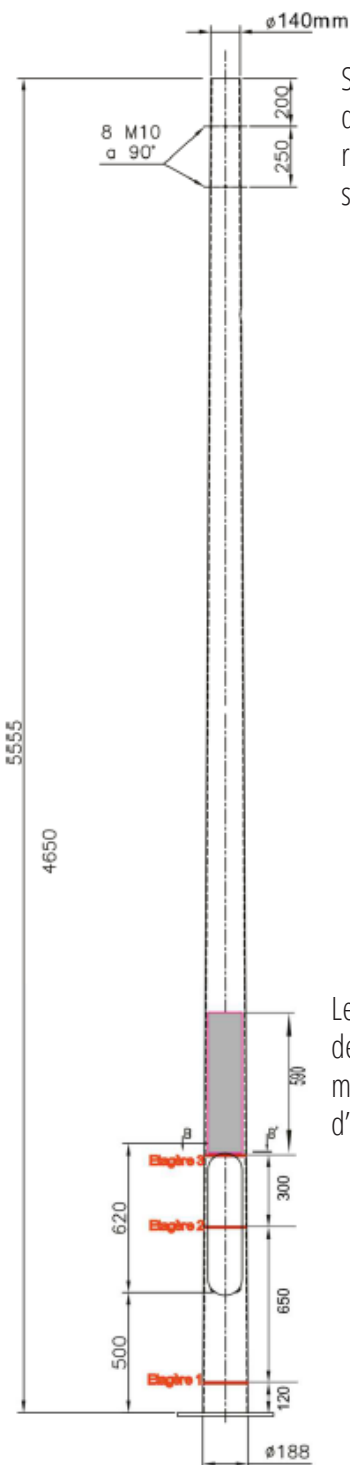

GAMME
URBAINE

TECHNOMADE MAT TRANSPORTABLE MAT DE FÊTE

LA SOLUTION SECURISÉE POUR LA SURVEILLANCE DE VOS MANIFESTATIONS

GAMME
URBAINE

TECHNOMADE MAT TRANSPORTABLE MAT DE FÊTE

LE FÛT

Système de double rangée de vis en tête permettant la réception de crosses spécifiques pour caméras